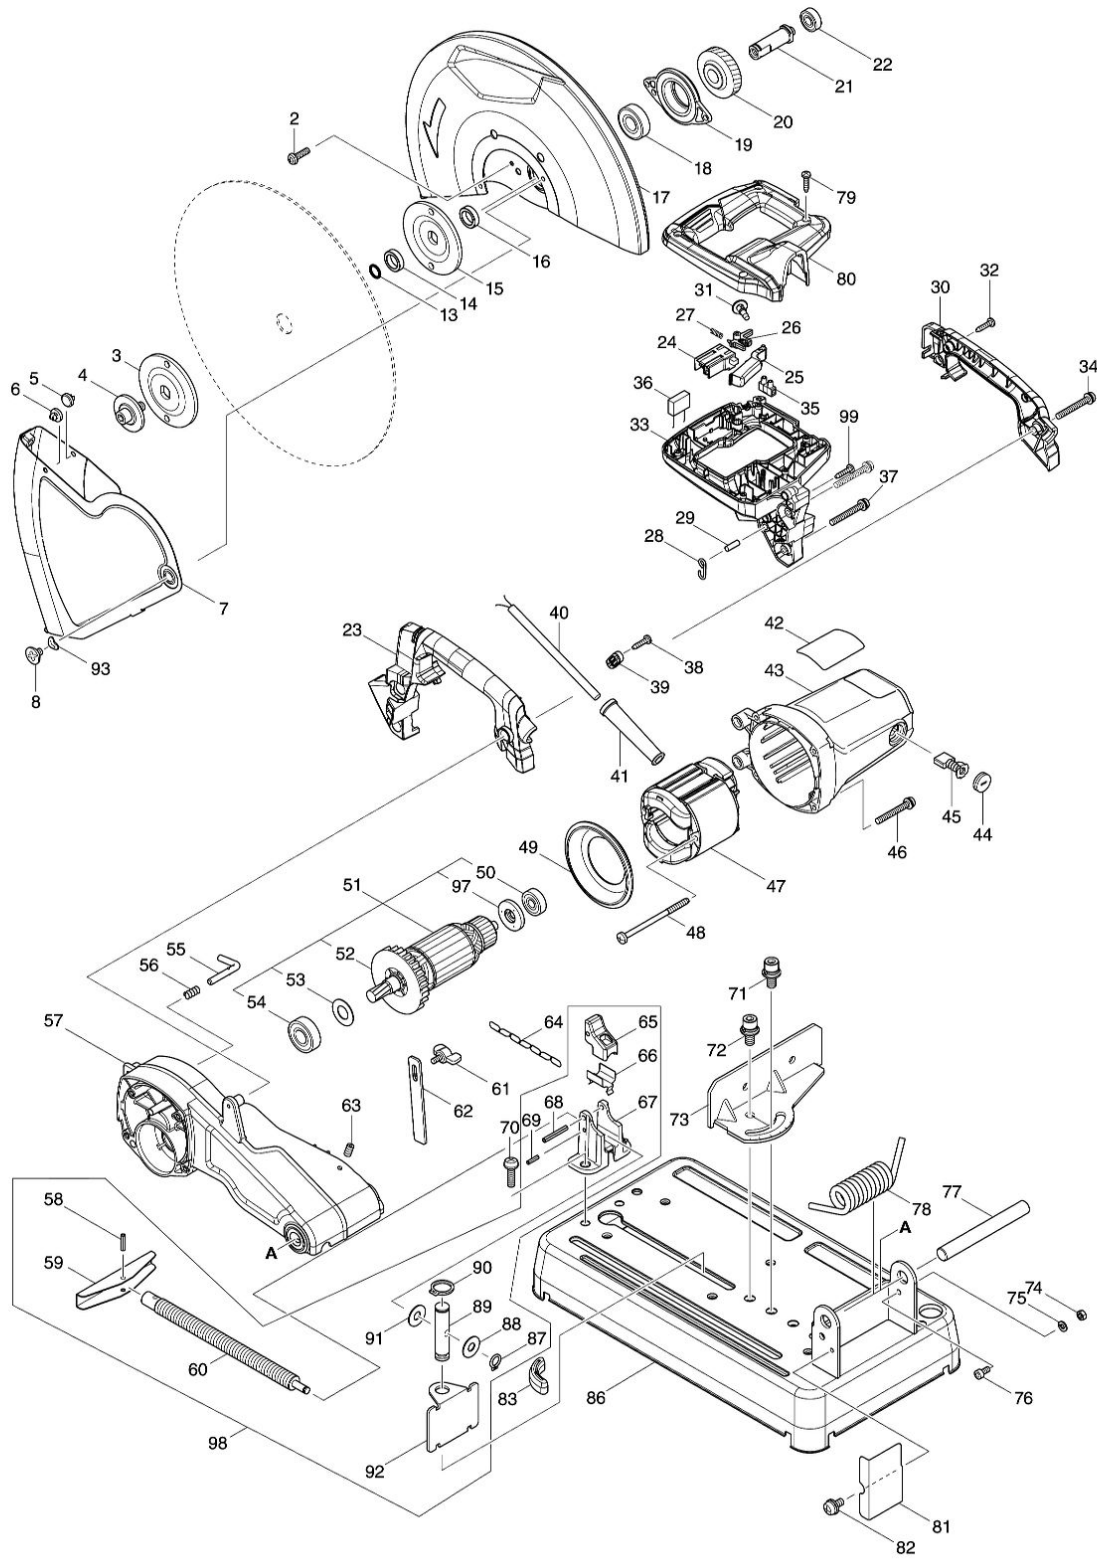

Partdrawing for M2402 - Afkort slijpmachine

Model No.M2402 355MM PORTABLE CUT OFF

Nr.	Part nr.	Name
002	265122-5	Schroef 5X20
003	224456-5	Buiten/Binnenflens 2414En A
004	251498-6	Inbusbout M10X25 M2401
005	416771-3	Rubber Dop 2416S *
006	416771-3	Rubber Dop 2416S *
007	161529-2	Verende Beschermkap M2401
008	265121-7	Schroef M6 A
013	213180-5	O-Ring 14 Mt242
014	257255-0	Vulring 17Mm 2414En
015	224456-5	Buiten/Binnenflens 2414En A
016	257255-0	Vulring 17Mm 2414En
017	161778-1	Beschermkap M2401
018	211290-2	Kogellager 6203Zz Hm1214C P
019	316527-3	Lagerhuis 2414B
020	221462-1	Tandwiel 43 M2401
021	326790-0	As M2401
022	210199-5	Kogellager 6000ZZ M2402
023	183R74-5	Handgreepset M2402
024	651067-7	Schakelaar M2401
025	418140-4	Schakelhandel Mt242
026	418139-9	Blokkeerknop Mt242
027	231397-8	Drukveer 4
028	281216-8	Hanger Mt242 A
029	268101-2	Pen 6 Mt242 A
030	183R74-5	Handgreepset M2402
031	451037-4	Deblokkeerknop Ls1016Lb A
032	266326-2	Tap Schroef 4X18mm P
033	140X60-5	Handgreep M2402
033C10	263005-3	Rubber Pen 6 AC320H P
034	265104-7	Schroef M5X40Mm Mt582
035	654475-1	Kroonsteen Bo4553-Bo4554 A
036	645275-0	Condensator M2401
037	265104-7	Schroef M5X40Mm Mt582
038	266326-2	Tap Schroef 4X18mm P
039	687140-7	Trekontaster 18V
040	695123-3	Netsnoer 2X1.50 4.0Mtr A
041	682505-8	Kabeltule 10-90 A
042	857W56-0	Naamplaat M2402
043	140X58-2	Motorhuis M2402
043C10	644502-2	Koolborstelhouder 7x18 M2402
044	644802-0	Koolborsteldop M2401
045	191953-5	Koolborstel Set Cb-203 P
046	265104-7	Schroef M5X40Mm Mt582
047	534752-6	Veld M2402
047C10	654208-4	Kabelschoen A
048	266328-8	Schroef 5X14Mm Mt242